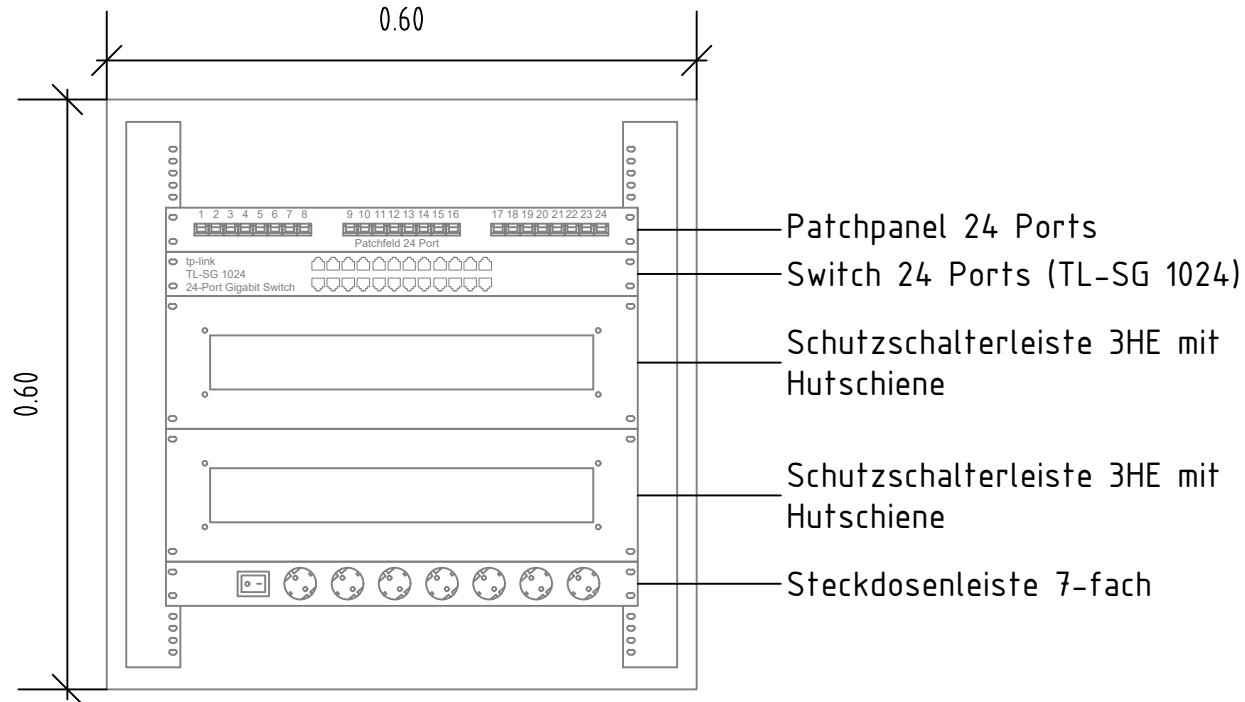

Netzwerkschrank:  
 (Rittal AX\_IT 7643.350; Blechtüre)  
 H x B x T = 0,60 x 0,60 x 0,35 m  
 + Bodenplatte SZ 2567.300 mit  
 Wandhaken zur Befestigung

- 5 x Erdungsanschluss:  
 - 1 x Türe  
 - 1 x Patchpanel  
 - 1 x Switch  
 - 2 x Schutzschalterleiste

Bestückung:  
 22 x Patchkabel kurz (25cm) zu  
 Switch; 2 x Patchkabel lang (50cm)  
 jew. zu Schutzschalterleiste

Energiemanagement Zentrale M Outdoor

d			
c			
b			
a			
Index	Änderung	Datum	Name

Bezeichnung Aufbauzeichnung  
 Energiemanagement Zentrale M Outdoor